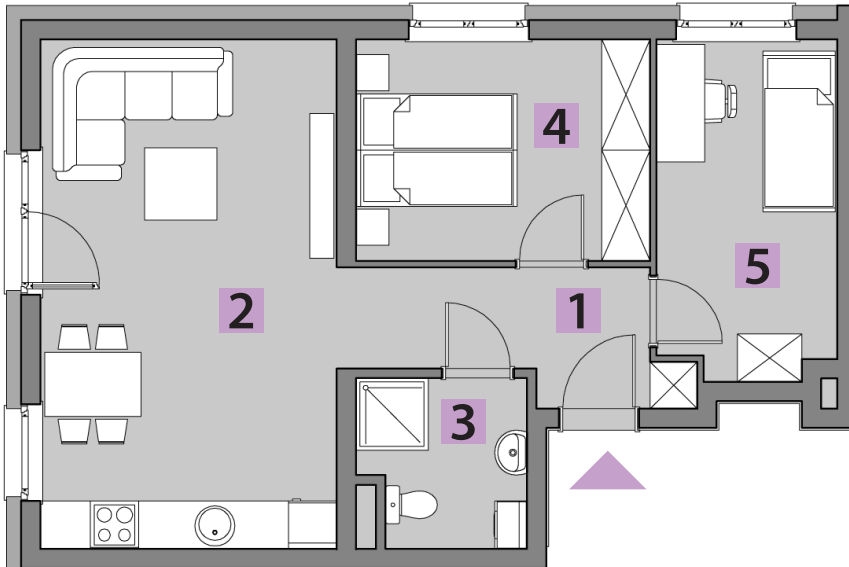

mieszkania  
LAWENDOWA

**BUDYNEK B**  
**MIESZKANIE B/1**  
**PARTER: 52,34m<sup>2</sup>**

1. PRZEDPOKÓJ	5,86m <sup>2</sup>
2. POKÓJ DZIENNY + A. KUCHENNY + OGRÓDEK	23,23m <sup>2</sup> 137m <sup>2</sup>
3. ŁAZIENKA	4,12m <sup>2</sup>
4. POKÓJ	9,97m <sup>2</sup>
5. POKÓJ	9,16m <sup>2</sup>

**RZUT KONDYGNACJI: PARTER**

**USYTUOWANIE OGRÓDKÓW I MIEJSC POSTOJOWYCH**