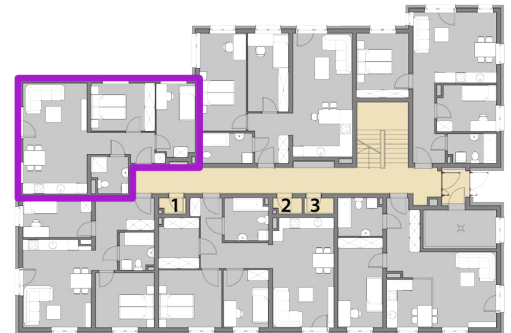

RZUT KONDYGNACJI: PARTER