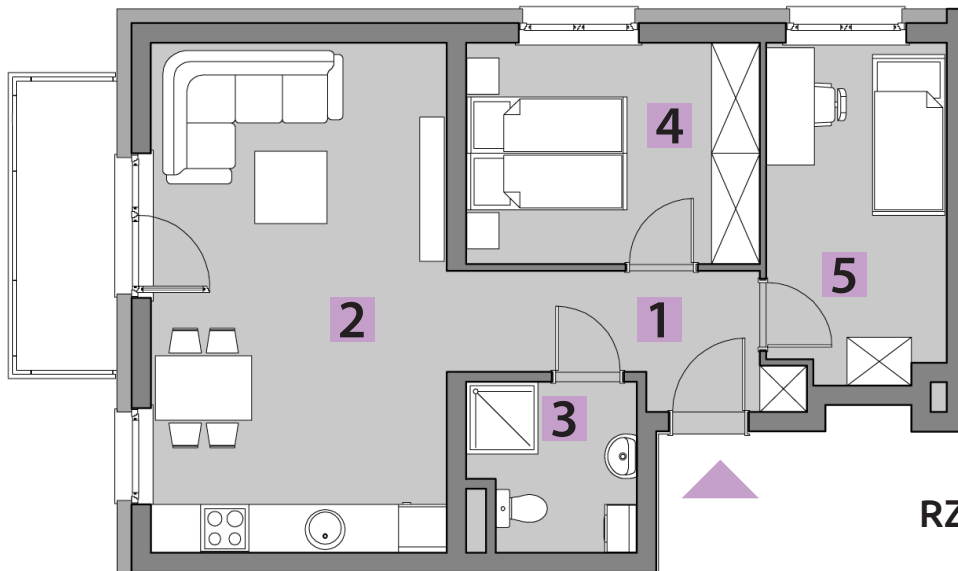

mieszkania LAWENDOWA

BUDYNEK B MIESZKANIE B/14 PIĘTRO 2: 52,34m²

1. PRZEDPOKÓJ	5,86m ²
2. POKÓJ DZIENNY + A. KUCHENNY	23,23m ²
3. ŁAZIENKA	4,12m ²
4. POKÓJ	9,97m ²
5. POKÓJ	9,16m ²

RZUT KONDYGNACJI: PIĘTRO 2