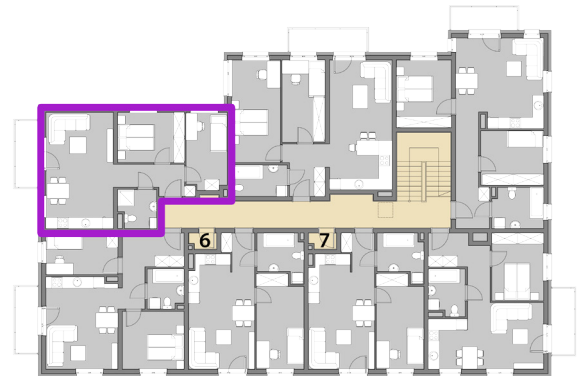

mieszkania LAWENDOWA

BUDYNEK B MIESZKANIE B/14 PIĘTRO 2: 52,34m²

1. PRZEDPOKÓJ	5,86m ²
2. POKÓJ DZIENNY + A. KUCHENNY	23,23m ²
3. ŁAZIENKA	4,12m ²
4. POKÓJ	9,97m ²
5. POKÓJ	9,16m ²

RZUT KONDYGNACJI: PIĘTRO 2