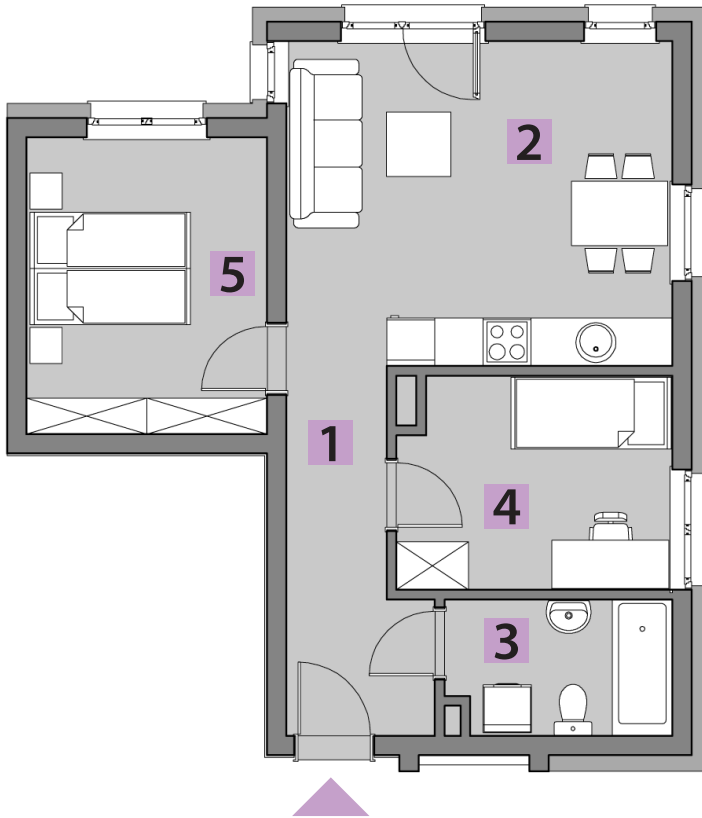

mieszkania LAWENDOWA

BUDYNEK B MIESZKANIE B/3 PARTER: 50,32m²

1. PRZEDPOKÓJ	6,68m ²
2. POKÓJ DZIENNY + A. KUCHENNY + OGRÓDEK	19,30m ² 118m ²
3. ŁAZIENKA	4,58m ²
4. POKÓJ	8,79m ²
5. POKÓJ	10,97m ²

RZUT KONDYGNACJI: PARTER