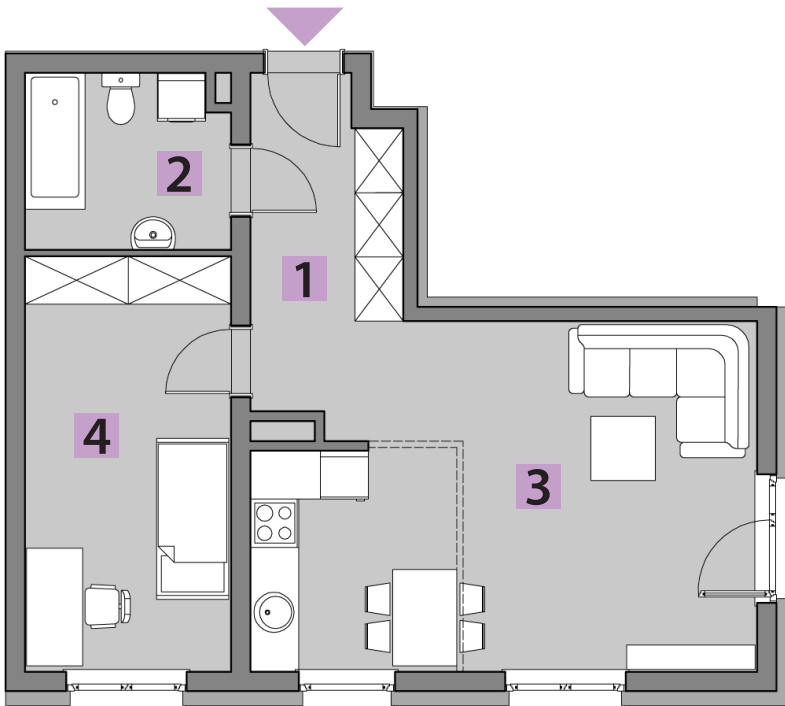

mieszkania LAWENDOWA

BUDYNEK B MIESZKANIE B/4 PARTER: 50,66m²

| | |
|--|--|
| 1. PRZEDPOKÓJ | 7,18m ² |
| 2. ŁAZIENKA | 5,41m ² |
| 3. POKÓJ DZIENNY + A. KUCHENNY + OGRÓDEK | 24,93m ² 195m ² |
| 4. POKÓJ | 13,14m ² |

RZUT KONDYGNACJI: PARTER

USYTUOWANIE OGRÓDKÓW I MIEJSC POSTOJOWYCH