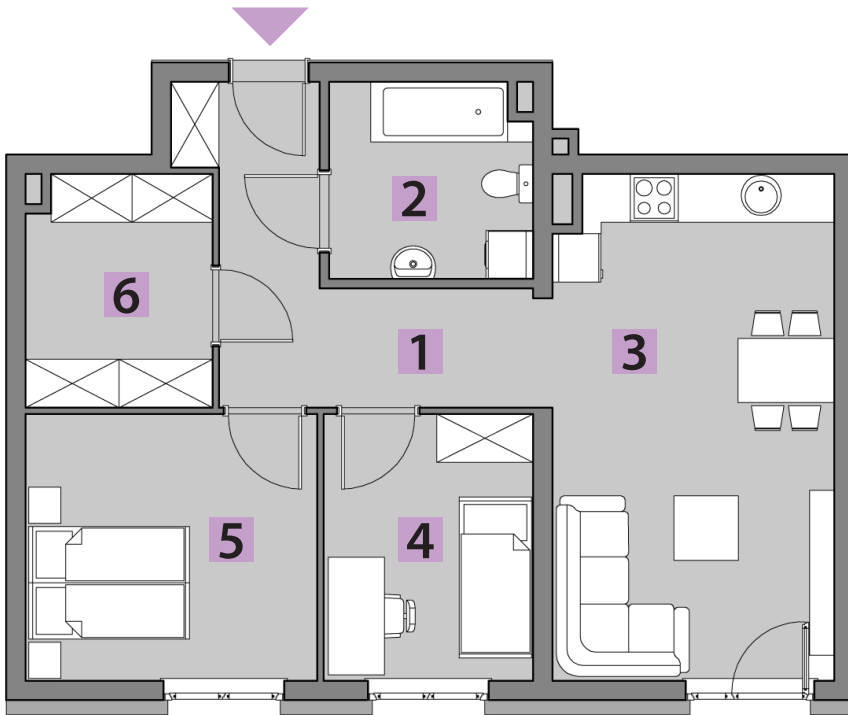

mieszkania LAWENDOWA

BUDYNEK B MIESZKANIE B/5 PARTER: 64,40m²

1. PRZEDPOKÓJ	9,82m ²
2. ŁAZIENKA	5,97m ²
3. POKÓJ DZIENNY + A. KUCHENNY + OGRÓDEK	21,66m ² 87m ²
4. POKÓJ	8,55m ²
5. POKÓJ	11,91m ²
6. GARDEROBA	6,50m ²

RZUT KONDYGNACJI: PARTER

USYTUOWANIE OGRÓDKÓW I MIEJSC POSTOJOWYCH