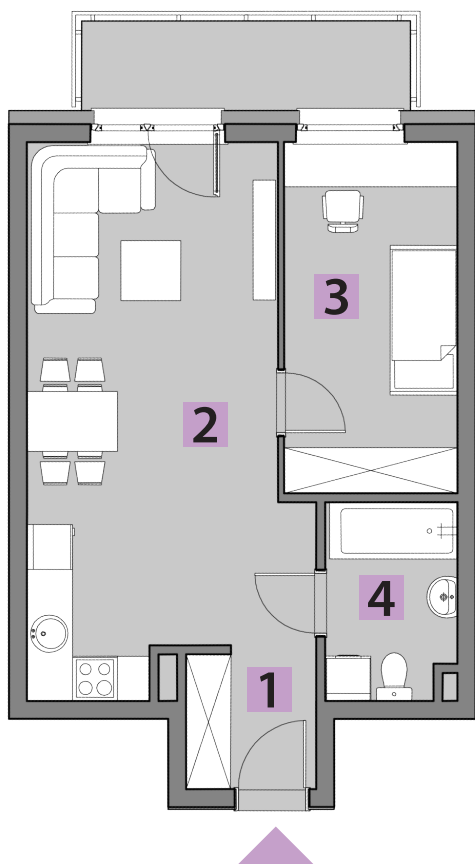

mieszkania
LAWENDOWA

BUDYNEK C
MIESZKANIE C1/17
PIĘTRO 2: 43,05m²

1. PRZEDPOKÓJ	4,77m ²
2. POKÓJ DZIENNY + A. KUCHENNY	23,06m ²
3. POKÓJ	10,76m ²
4. ŁAZIENKA	4,46m ²

**USYTUOWANIE OGRÓDKÓW
I MIEJSC POSTOJOWYCH**

RZUT KONDYGNACJI: PIĘTRO 2