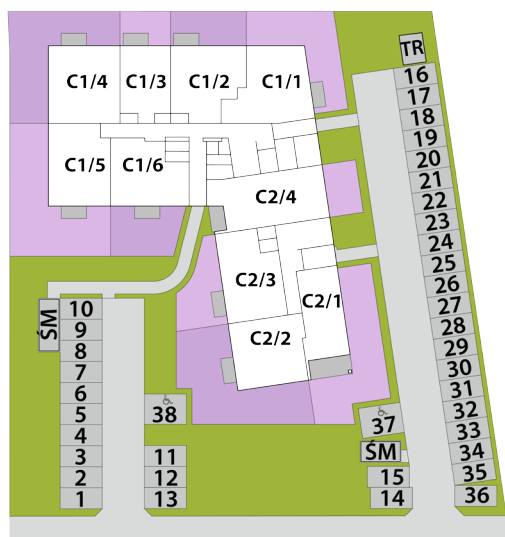

mieszkania
LAWENDOWA

BUDYNEK C
MIESZKANIE C1/17
PIĘTRO 2: 43,05m²

1. PRZEDPOKÓJ	4,77m ²
2. POKÓJ DZIENNY + A. KUCHENNY	23,06m ²
3. POKÓJ	10,76m ²
4. ŁAZIENKA	4,46m ²

**USYTUOWANIE OGRÓDKÓW
I MIEJSC POSTOJOWYCH**

RZUT KONDYGNACJI: PIĘTRO 2