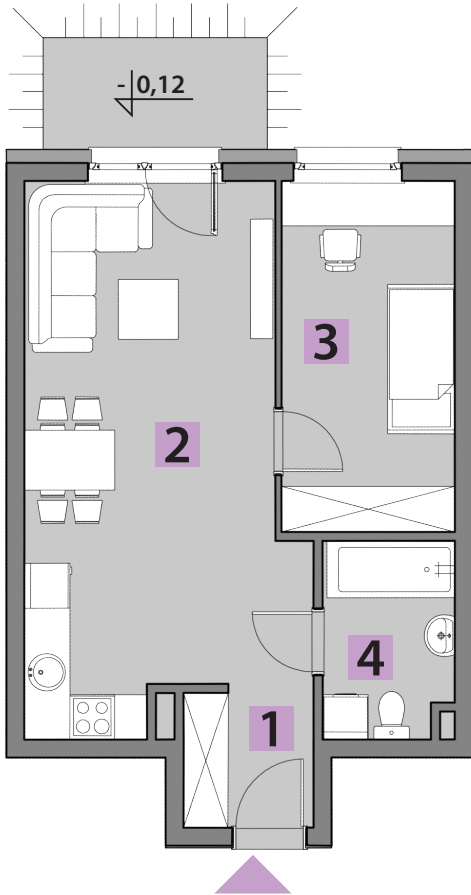

mieszkania
LAWENDOWA

BUDYNEK C
MIESZKANIE C1/3
PARTER: 43,05m²

1. PRZEDPOKÓJ	4,77m ²
2. POKÓJ DZIENNY + A. KUCHENNY	23,06m ²
3. POKÓJ	10,76m ²
4. ŁAZIENKA	4,46m ²
+ OGRÓDEK	24,00m ²

**USYTUOWANIE OGRÓDKÓW
I MIEJSC POSTOJOWYCH**

RZUT KONDYGNACJI: PARTER