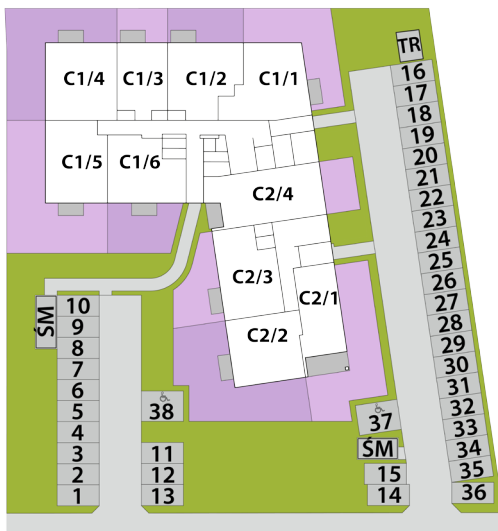

mieszkania
LAWENDOWA

BUDYNEK C
MIESZKANIE C1/3
PARTER: 43,05m²

1. PRZEDPOKÓJ	4,77m ²
2. POKÓJ DZIENNY + A. KUCHENNY	23,06m ²
3. POKÓJ	10,76m ²
4. ŁAZIENKA	4,46m ²
+ OGRÓDEK	24,00m ²

**USYTUOWANIE OGRÓDKÓW
I MIEJSC POSTOJOWYCH**

RZUT KONDYGNACJI: PARTER