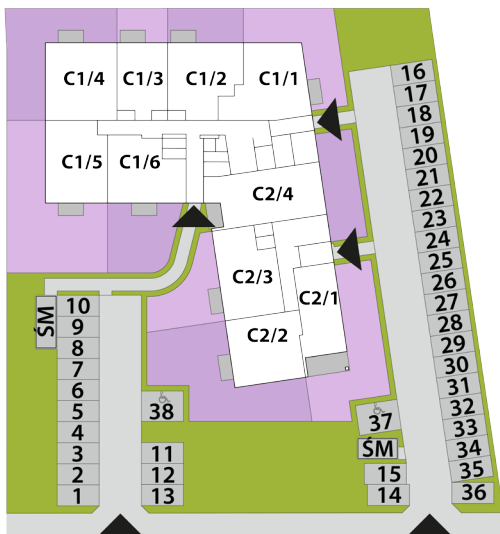

mieszkania
LAWENDOWA

**BUDYNEK C
MIESZKANIE C2/8
PIĘTRO 1: 66,57m²**

1. PRZEDPOKÓJ	10,08m ²
2. POKÓJ DZIENNY + A. KUCHENNY	29,53m ²
3. POKÓJ	10,04m ²
4. POKÓJ	11,02m ²
5. ŁAZIENKA	5,90m ²

**USYTUOWANIE OGRÓDKÓW
I MIEJSC POSTOJOWYCH**

RZUT KONDYGNACJI: PIĘTRO 1