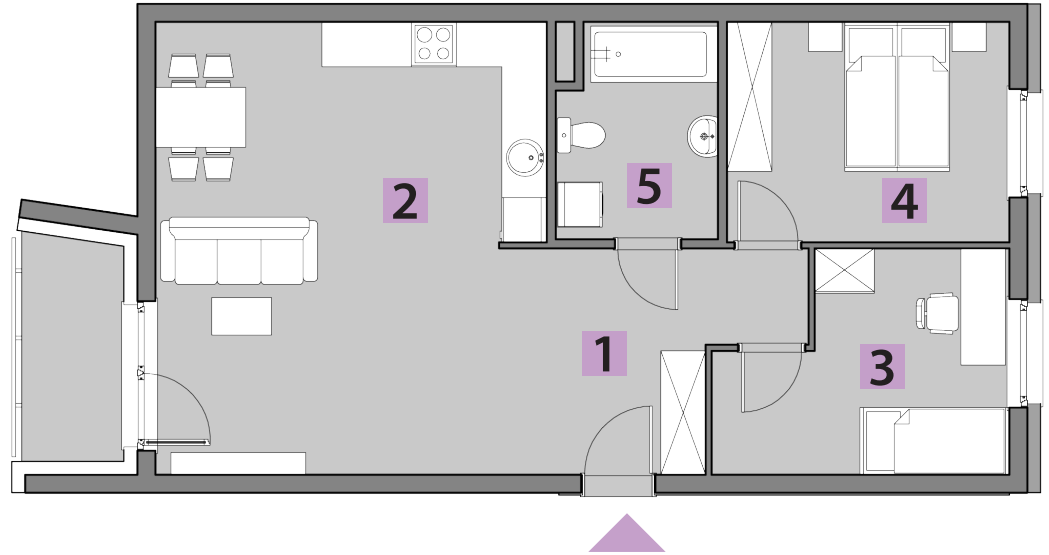

mieszkania
LAWENDOWA

**BUDYNEK C
MIESZKANIE C2/8
PIĘTRO 1: 66,57m²**

1. PRZEDPOKÓJ	10,08m ²
2. POKÓJ DZIENNY + A. KUCHENNY	29,53m ²
3. POKÓJ	10,04m ²
4. POKÓJ	11,02m ²
5. ŁAZIENKA	5,90m ²

**USYTUOWANIE OGRÓDKÓW
I MIEJSC POSTOJOWYCH**

RZUT KONDYGNACJI: PIĘTRO 1