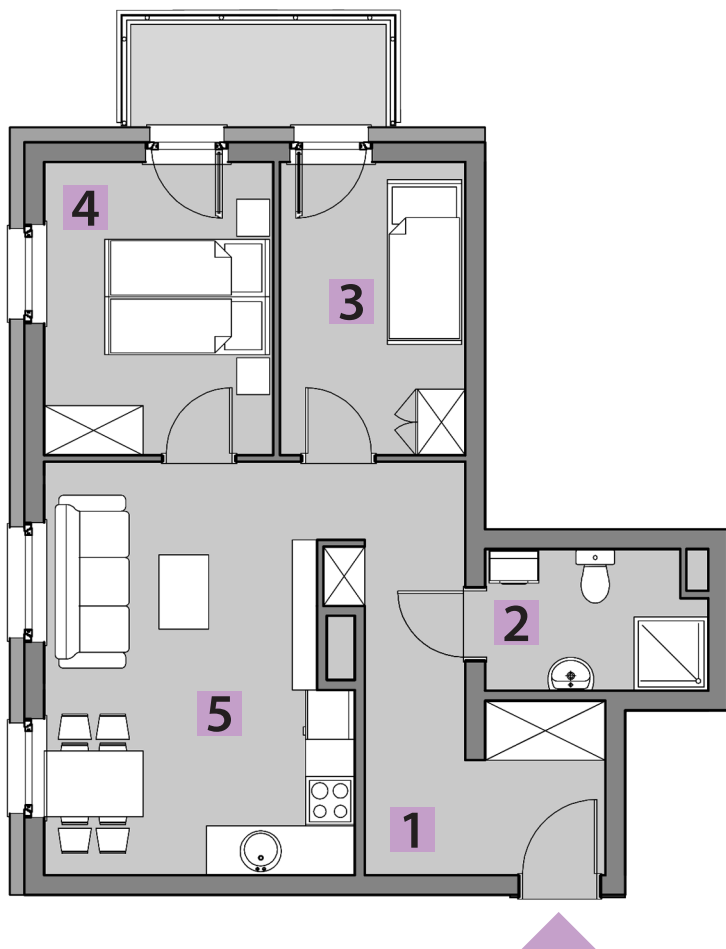

mieszkania LAWENDOWA

BUDYNEK A2 MIESZKANIE A2/14 PIĘTRO I: 49,80m²

1. PRZEDPOKÓJ	8,62m ²
2. ŁAZIENKA	4,37m ²
3. POKÓJ	7,90m ²
4. POKÓJ	9,77m ²
5. POKÓJ DZIENNY + A. KUCHENNY	19,15m ²

RZUT KONDYGNACJI: PIĘTRO I