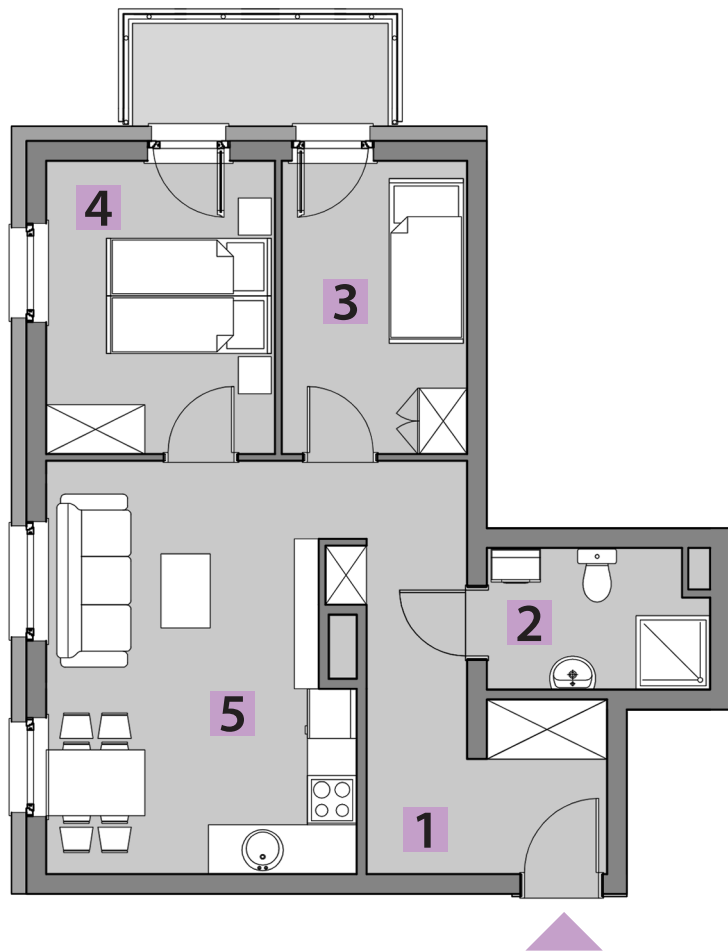

mieszkania LAWENDOWA

BUDYNEK A2 MIESZKANIE A2/29 PIĘTRO II: 49,80m²

1. PRZEDPOKÓJ	8,62m ²
2. ŁAZIENKA	4,37m ²
3. POKÓJ	7,90m ²
4. POKÓJ	9,77m ²
5. POKÓJ DZIENNY + A. KUCHENNY	19,15m ²

RZUT KONDYGNACJI: PIĘTRO II